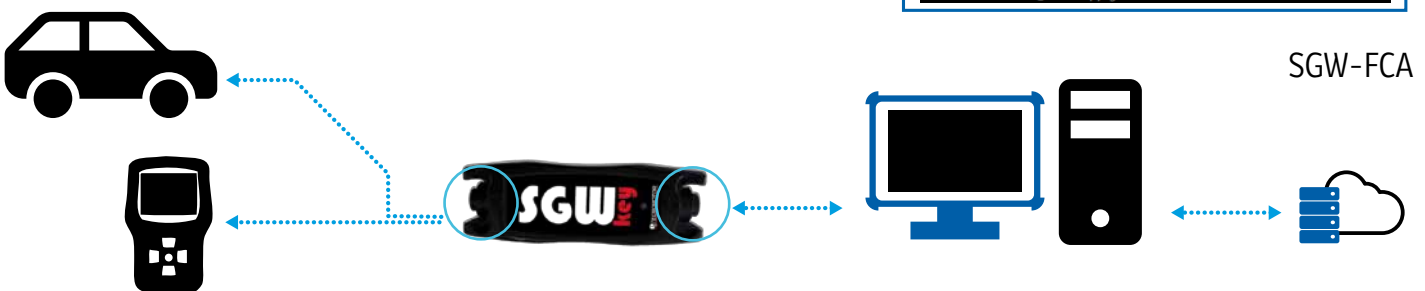

KOMPATIBEL

mit allen Diagnostestern der
TECNOMOTOR Serie Socio
und anderer Marken

SECURITY

Software für den
Zugriff auf das Security
Gateway FCA

Made in Italy

Azienda con sistema
di gestione per la qualità
certificato da BV UNI EN ISO
9001:2008

SGW Key

GERÄT FÜR DAS ABWICKELN VON DIAGNOSEN AM MIT SGW AUSGESTATTETEN FCA-FAHRZEUGEN

Lösung, die den FCA-Anforderungen entspricht, um „Diagnosen“ an allen Fahrzeugen der Gruppe FCA der neuen Generation durchzuführen, die mit dem Security Gateway ausgestattet sind.

- > Mit allen Diagnosetestern der Serie Socio kompatibel.
- > Mit allen Diagnosetestern anderer Marken kompatibel.
- > Software für den Zugriff auf das Security Gateway FCA.
- > Freigabe der Funktionen „Logistic Mode“ und „Leistungsbegrenzung“ bei neuen Fahrzeugen während der Übergabeinspektion.

SOFTWARE: WIN 10

VERBINDUNG

AUSSTATTUNG

- ART.-NR. **0-67501360** Kommunikationsschnittstelle SGW Key
- Y-Kabel für den Anschluss des Diagnosetesters und OBD-Steckverbinder mit SGW Key
- USB-Kabel für die Kommunikation des SGW Keys mit dem PC
- Software für die Kommunikation mit dem SGW FCA