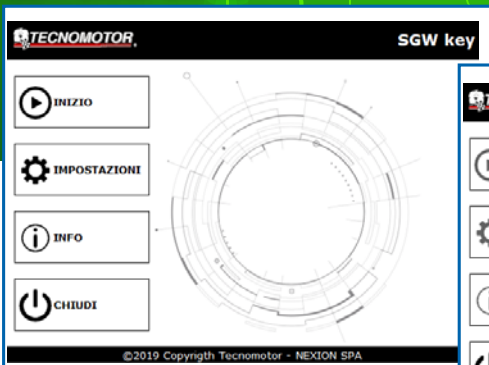

SGW Key

GERÄT FÜR DAS ABWICKELN VON DIAGNOSEN AM MIT SGW AUSGESTATTETEN FCA-FAHRZEUGEN

Lösung, die den FCA-Anforderungen entspricht, um „Diagnosen“ an allen Fahrzeugen der Gruppe FCA der neuen Generation durchzuführen, die mit dem Security Gateway ausgestattet sind.

- > Mit allen Diagnosetestern der Serie Socio kompatibel.
- > Mit allen Diagnosetestern anderer Marken kompatibel.
- > Software für den Zugriff auf das Security Gateway FCA.
- > Freigabe der Funktionen „Logistic Mode“ und „Leistungsbegrenzung“ bei neuen Fahrzeugen während der Übergabeinspektion.

SOFTWARE: WIN 10