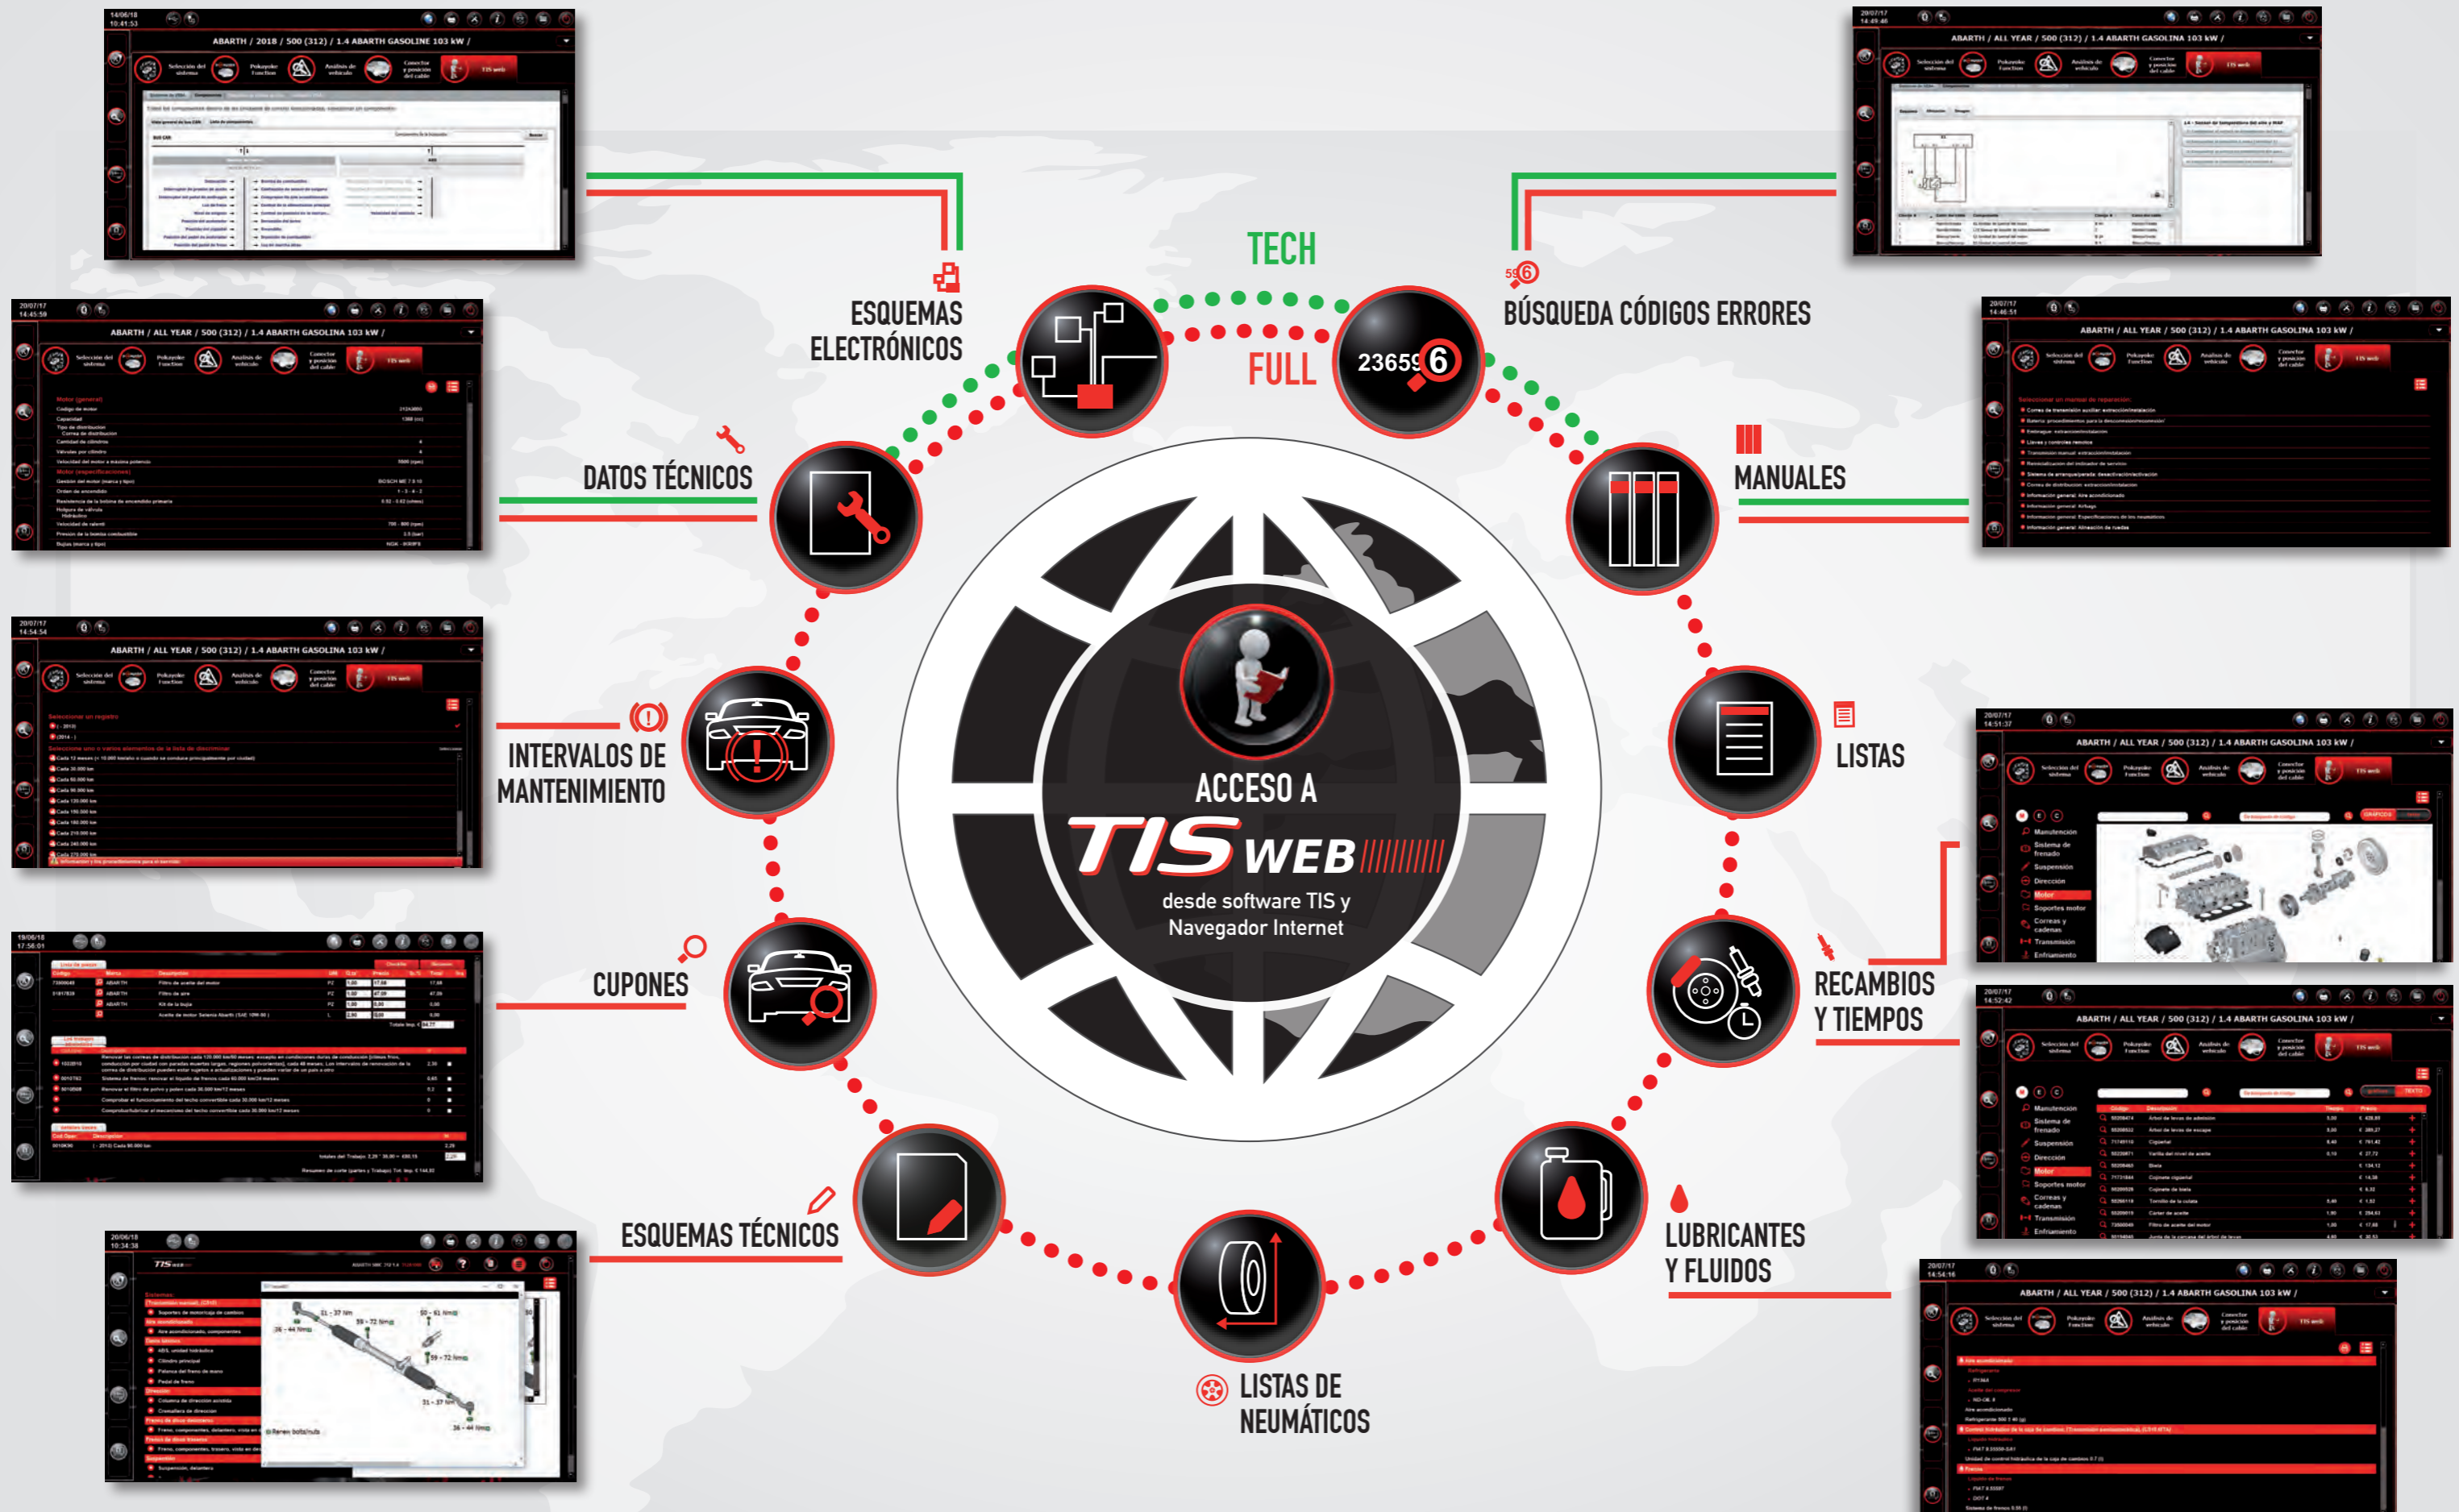

Made in Italy

DATOS TÉCNICOS PARA TALLER ONLINE DIRECTAMENTE DESDE LA HERRAMIENTA

Powered by TIS

TECNOMOTOR INTEGRATED SYSTEM

se completa con el servicio **TISWEB** que pone a disposición del taller los datos técnicos ONLINE.

UNA PLATAFORMA DIRIGIDA A FACILITAR EL TRABAJO OFRECIENDO UNA SERIE DE "GUÍAS Y RECORRIDOS" DIFERENTES EN FUNCIÓN DE LA CASUÍSTICA DE LOS FALLOS QUE SE PRODUCEN EN EL TALLER, DANDO MAYOR PRECISIÓN Y PERFECCIÓN A LA REPARACIÓN Y EL MANTENIMIENTO.