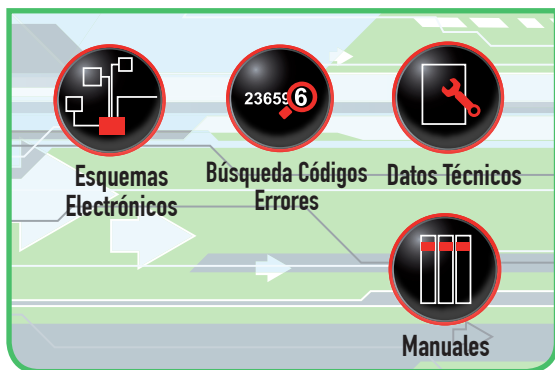

TIS y TISweb integran la información necesaria para el desarrollo de las actividades de reparación y mantenimiento de los vehículos. Los datos técnicos, los procedimientos originales del fabricante, los precios de los recambios están disponibles en el instrumento de diagnóstico y a través del uso de un navegador Internet. La sección "Electrónica", que completa la "Búsqueda Código Error" (DTC), contiene los esquemas eléctricos y los procedimientos de localización de la avería, el exclusivo enlace especial entre central vehículo (ECU), tester diagnóstico (TIS), e información online (TISWEB) permite tener todo a disposición en un solo entorno. El archivo de los clientes y sus vehículos se puede consultar con un clic, realizar el presupuesto para una revisión es simple y rápido.

LA LICENCIA INCLUYE 2 TIPOS DE CONEXIONES:
- MEDIANTE SOFTWARE AUTODIAGNÓSTICO "TIS"
- MEDIANTE NAVEGADOR INTERNET

TISWEB está disponible en dos versiones:

TISWEB TECH

Cód. 8-67501919

QUE PONE A DISPOSICIÓN LOS SIGUIENTES SERVICIOS: